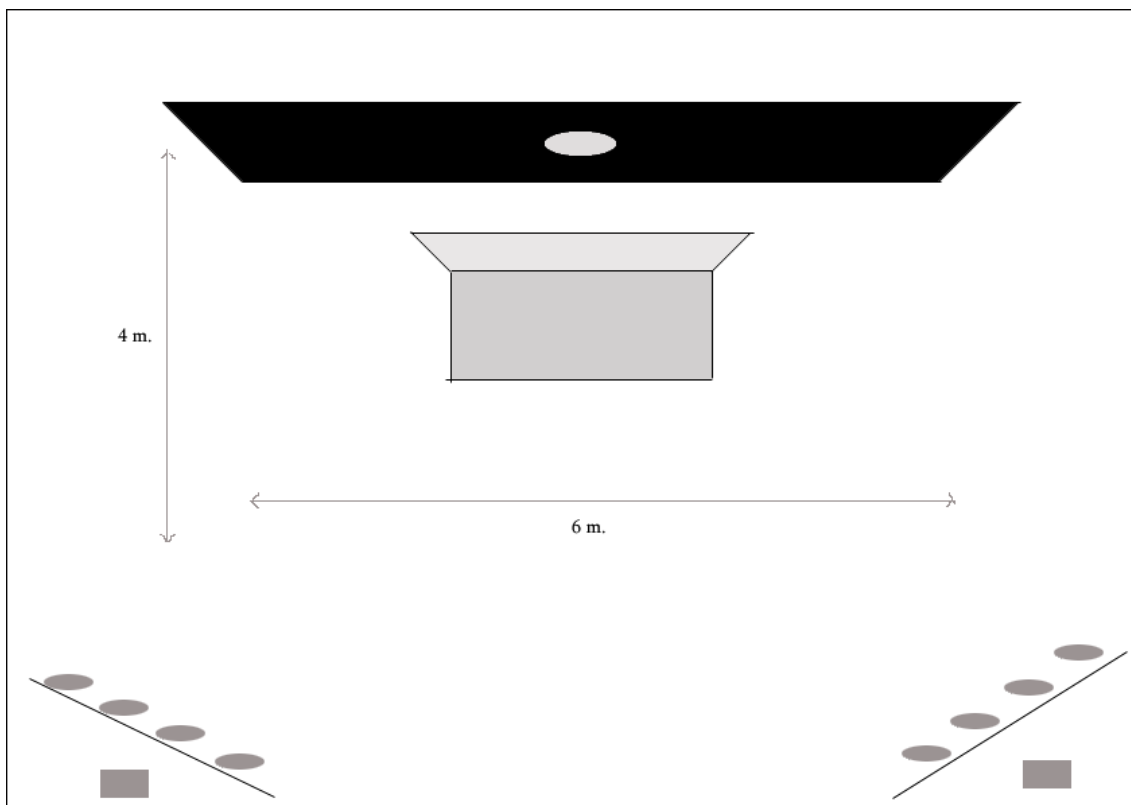

Fitxa tècnica i artística

Espectacle per a infants de 3 a 9 anys.
Creat i interpretat per Jordi Conesa.
So i llums: Esperança Pino.

Durada aprox.: 50 min.

Espai escènic: mínim 6 m. d'amplada x 4 m. de fondària x 3 m. d'altura al sostre.

Temps de preparació: 2 hores.

Temps de desmuntatge: 1 hora.

Equipament tècnic (aportat per la companyia):

- Sonorització segons dimensions de l'espai i microfonia inalàmbrica.
- Equip de llums (4000 w.) – 8 PARS i 3 panoràmics.

Croquis on es mostren els diferents elements: panells escenogràfics, la distància a la que se situen les dues torretes de llums.

Contacte:

C/ Sant Nicolau, 36 43530 Alcanar. Tlf. 964 456 007 / 625 170 039

contacte@ludolteatre.org

www.ludolteatre.org